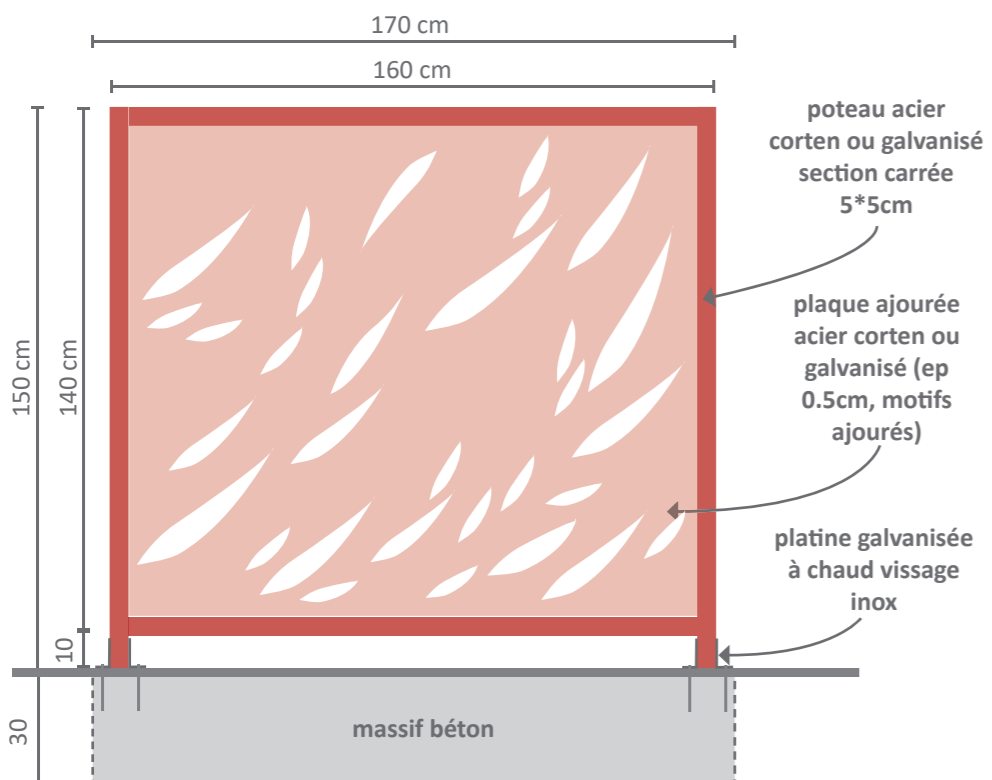

## CACHE-CONTAINERS

Plan - 1/20e

Vue de dos - Type 1 - 1/200e

Vue de profil - Type 1 - 200e

Vue de dos - Type 2 - 1/200e

Vue de profil - Type 2 - 1/200e

## REFERENCES DE REALISATION

Type 1 : plaque ajourée maille carrée

Type 2 : plaque ajourée maille avec motifs

Panneau SIL du Pnr à déplacer