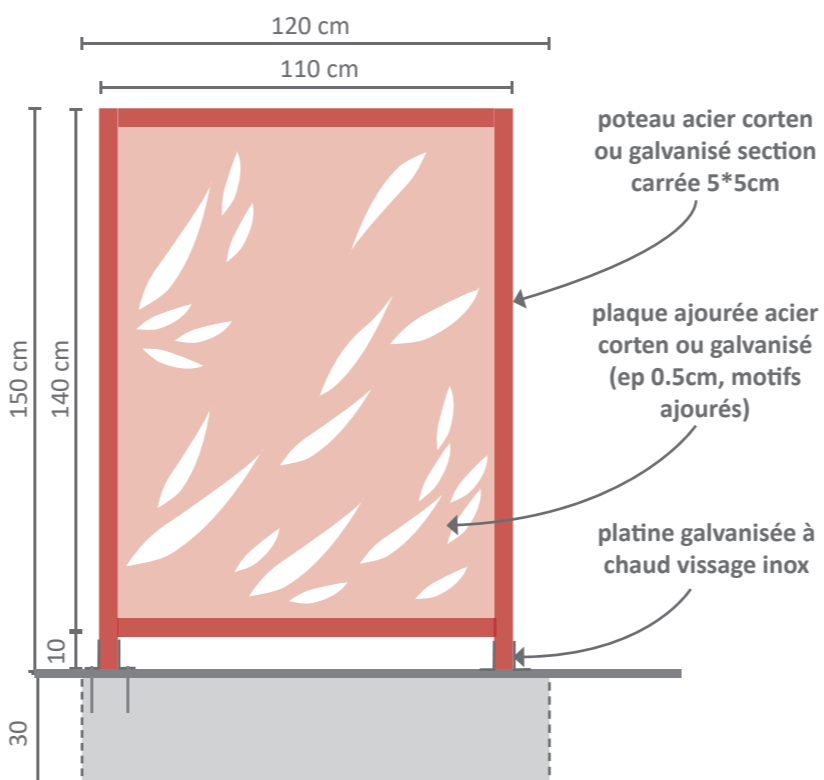

## CACHE-CONTAINERS

Plan - 1/20e

Vue de dos - Type 1 - 1/200e

Vue de profil - Type 1 - 200e

Vue de dos - Type 2 - 1/200e

Vue de profil - Type 2 - 1/200e

## REFERENCES DE REALISATION

Type 1 : plaque ajourée maille carrée

Type 2 : plaque ajourée maille avec motifs

Panneau SIL du Pnr à déplacer