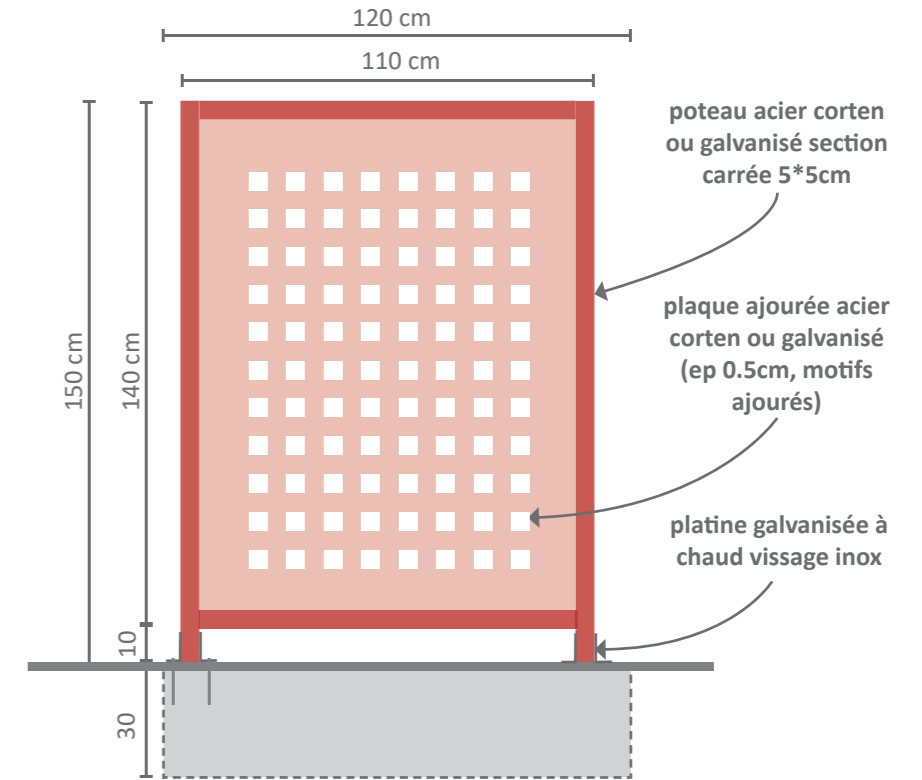

## CACHE-CONTAINERS

Plan - 1/20e

Vue de dos - Type 1 - 1/200e

Vue de profil - Type 1 - 200e

Vue de dos - Type 2 - 1/200e

Vue de profil - Type 2 - 1/200e

## REFERENCES DE REALISATION

Type 1 : plaque ajourée maille carrée

Type 2 : plaque ajourée maille avec motifs

Panneau SIL du Pnr à déplacer