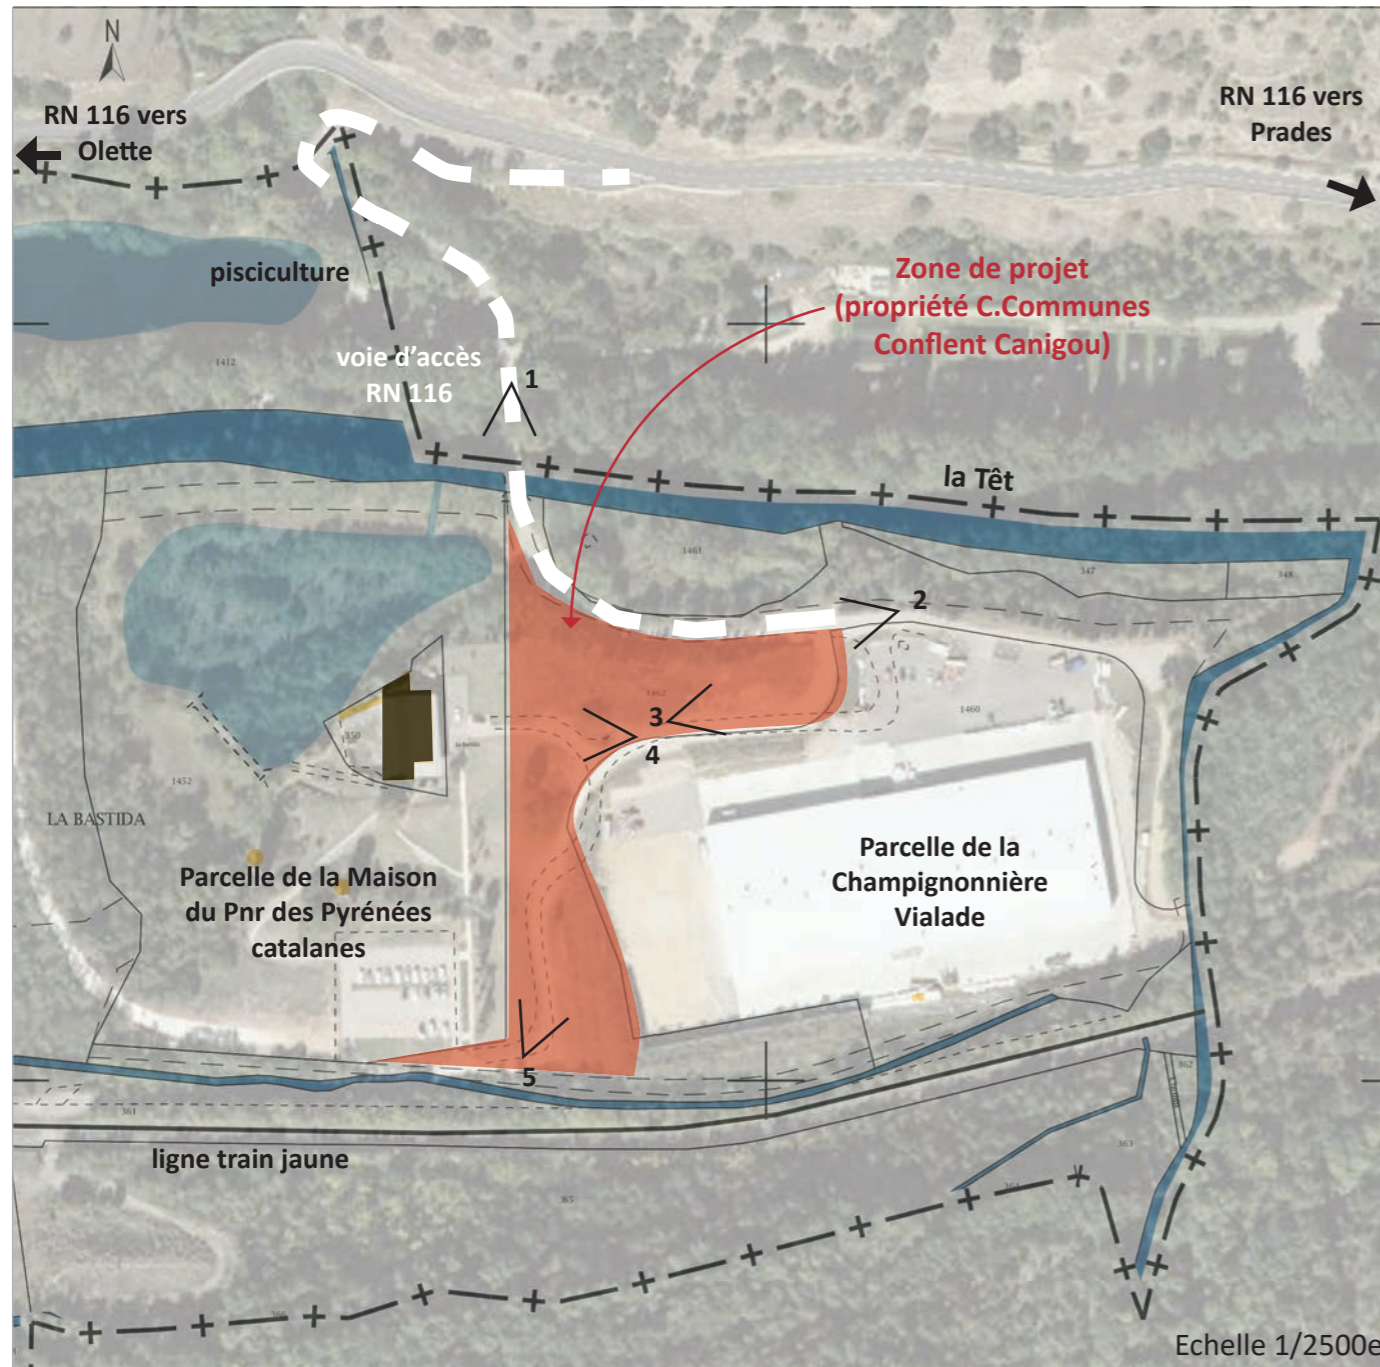

### Contexte du projet

La zone d'activités de La Bastide est située sur la Commune d'Olette, au bord de la Têt. Elle appartient à la Communauté de Communes Conflent Canigou, qui souhaite aujourd'hui finaliser les infrastructures et aménagements de la zone, après installation de 2 activités principales : la champignonnière Vialade et la Maison du parc naturel régional.

Il s'agit de végétaliser les espaces d'accès à la Maison du parc, lieu ouvert au public, de mieux intégrer le bâtiment de la champignonnière, et de recréer un espace polyvalent plus convivial et accueillant. la zone a été en effet marquée par l'exploitation industrielle et nécessite des efforts de revalorisation.

### Repérage de la zone

1. Au niveau du pont : des poubelles à mieux intégrer

2. Au niveau du carrefour : une voie à stabiliser et un carrefour à sécuriser

3. Le parvis central : un espace au coeur de la zone aujourd'hui délaissé

4. L'accès à la Maison du Parc : un espace aujourd'hui confus, négligé, avec des circulations et des stationnements mal définis

5. La voirie d'accès au parking : des talus à végétaliser, des poubelles à intégrer