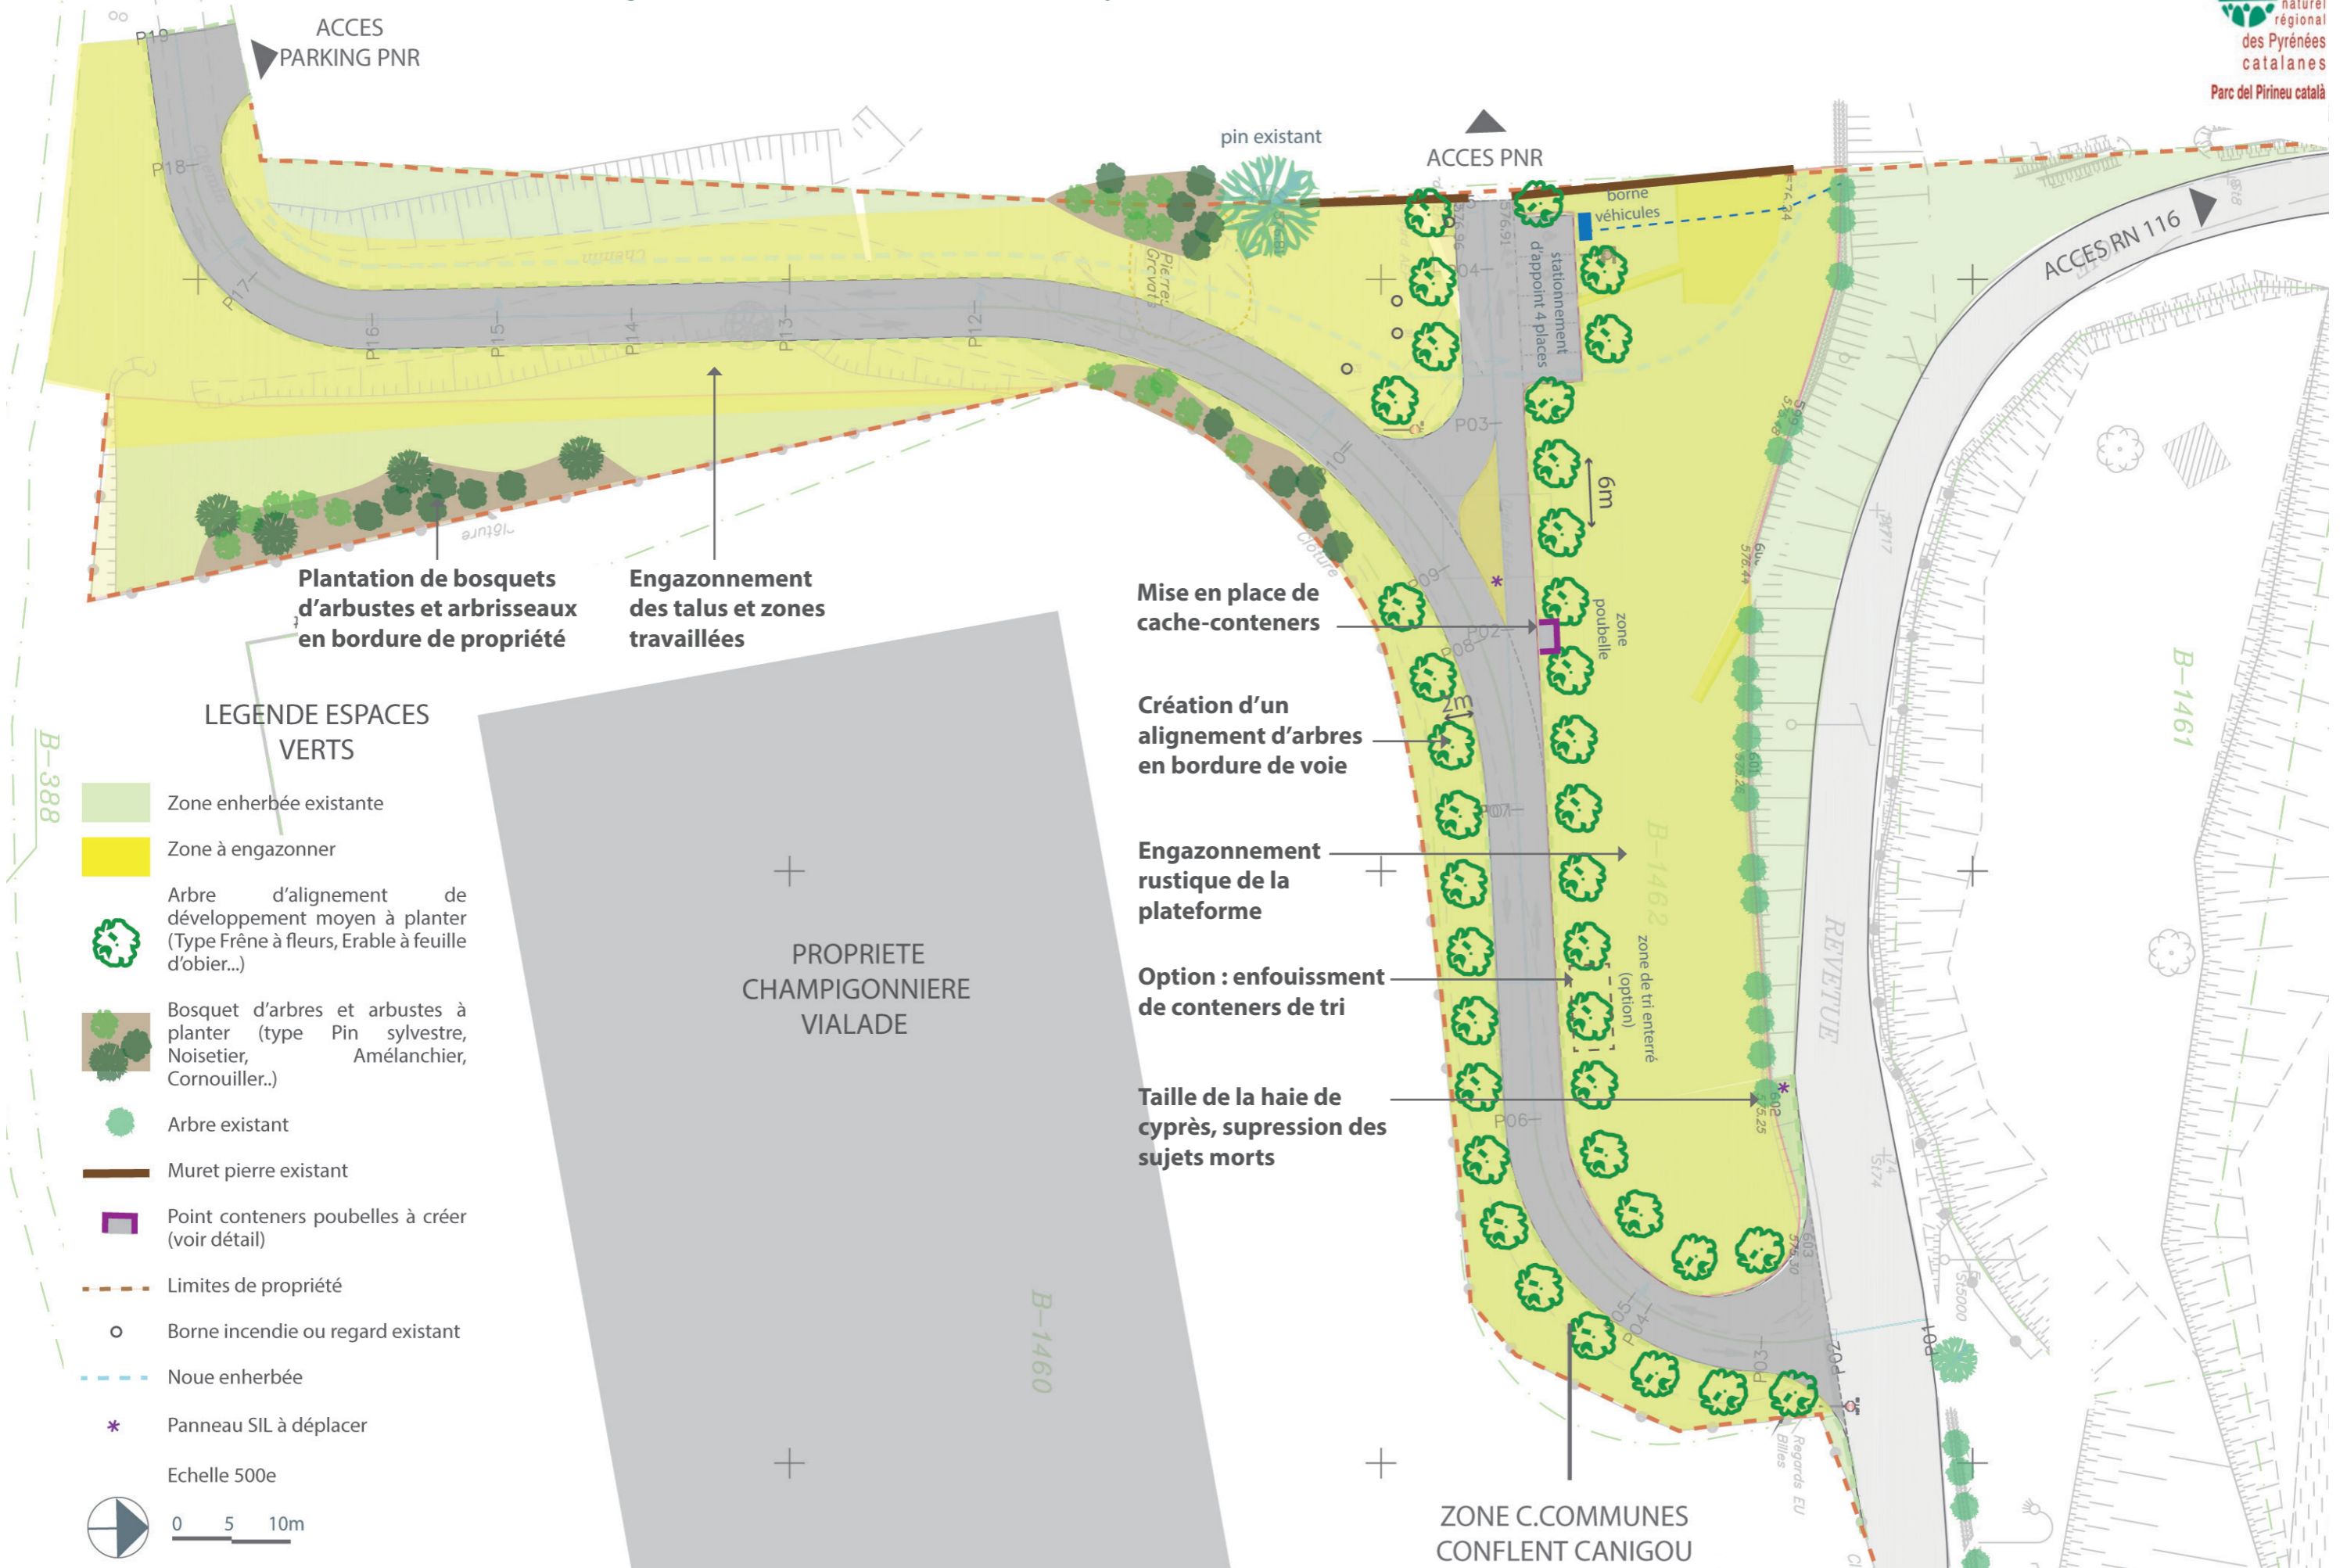

PLAN PROJET ESPACES VERTS - ZONE DE LA BASTIDE A OLETTE

Communauté de Communes Conflent Canigo - Pnr des Pyrénées catalanes - janvier 2020