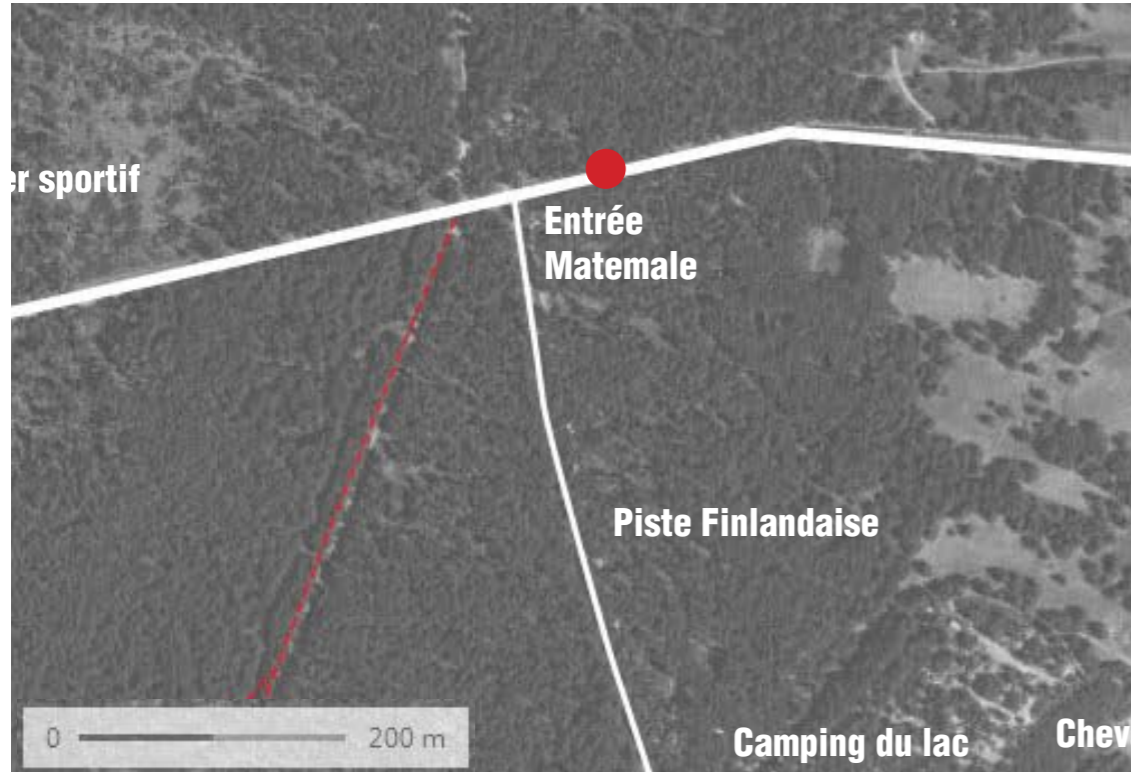

Panneau 2 - Entrée Matemale

← **Camping du lac**
Càmping al llac

← **Parking «Matemale» (250 pl)**
Aparcament «Matemale»

← **Le lac (zone de loisir)**
El llac (zona recreativa)

↑ **Parking hors gabarit**
Aparcament de grans dimensions

↑ **Aire de camping car**
Aire de furgoneta camper

↑ **Parking «Les Angles» (450 pl)**
Aparcament «Les Angles»